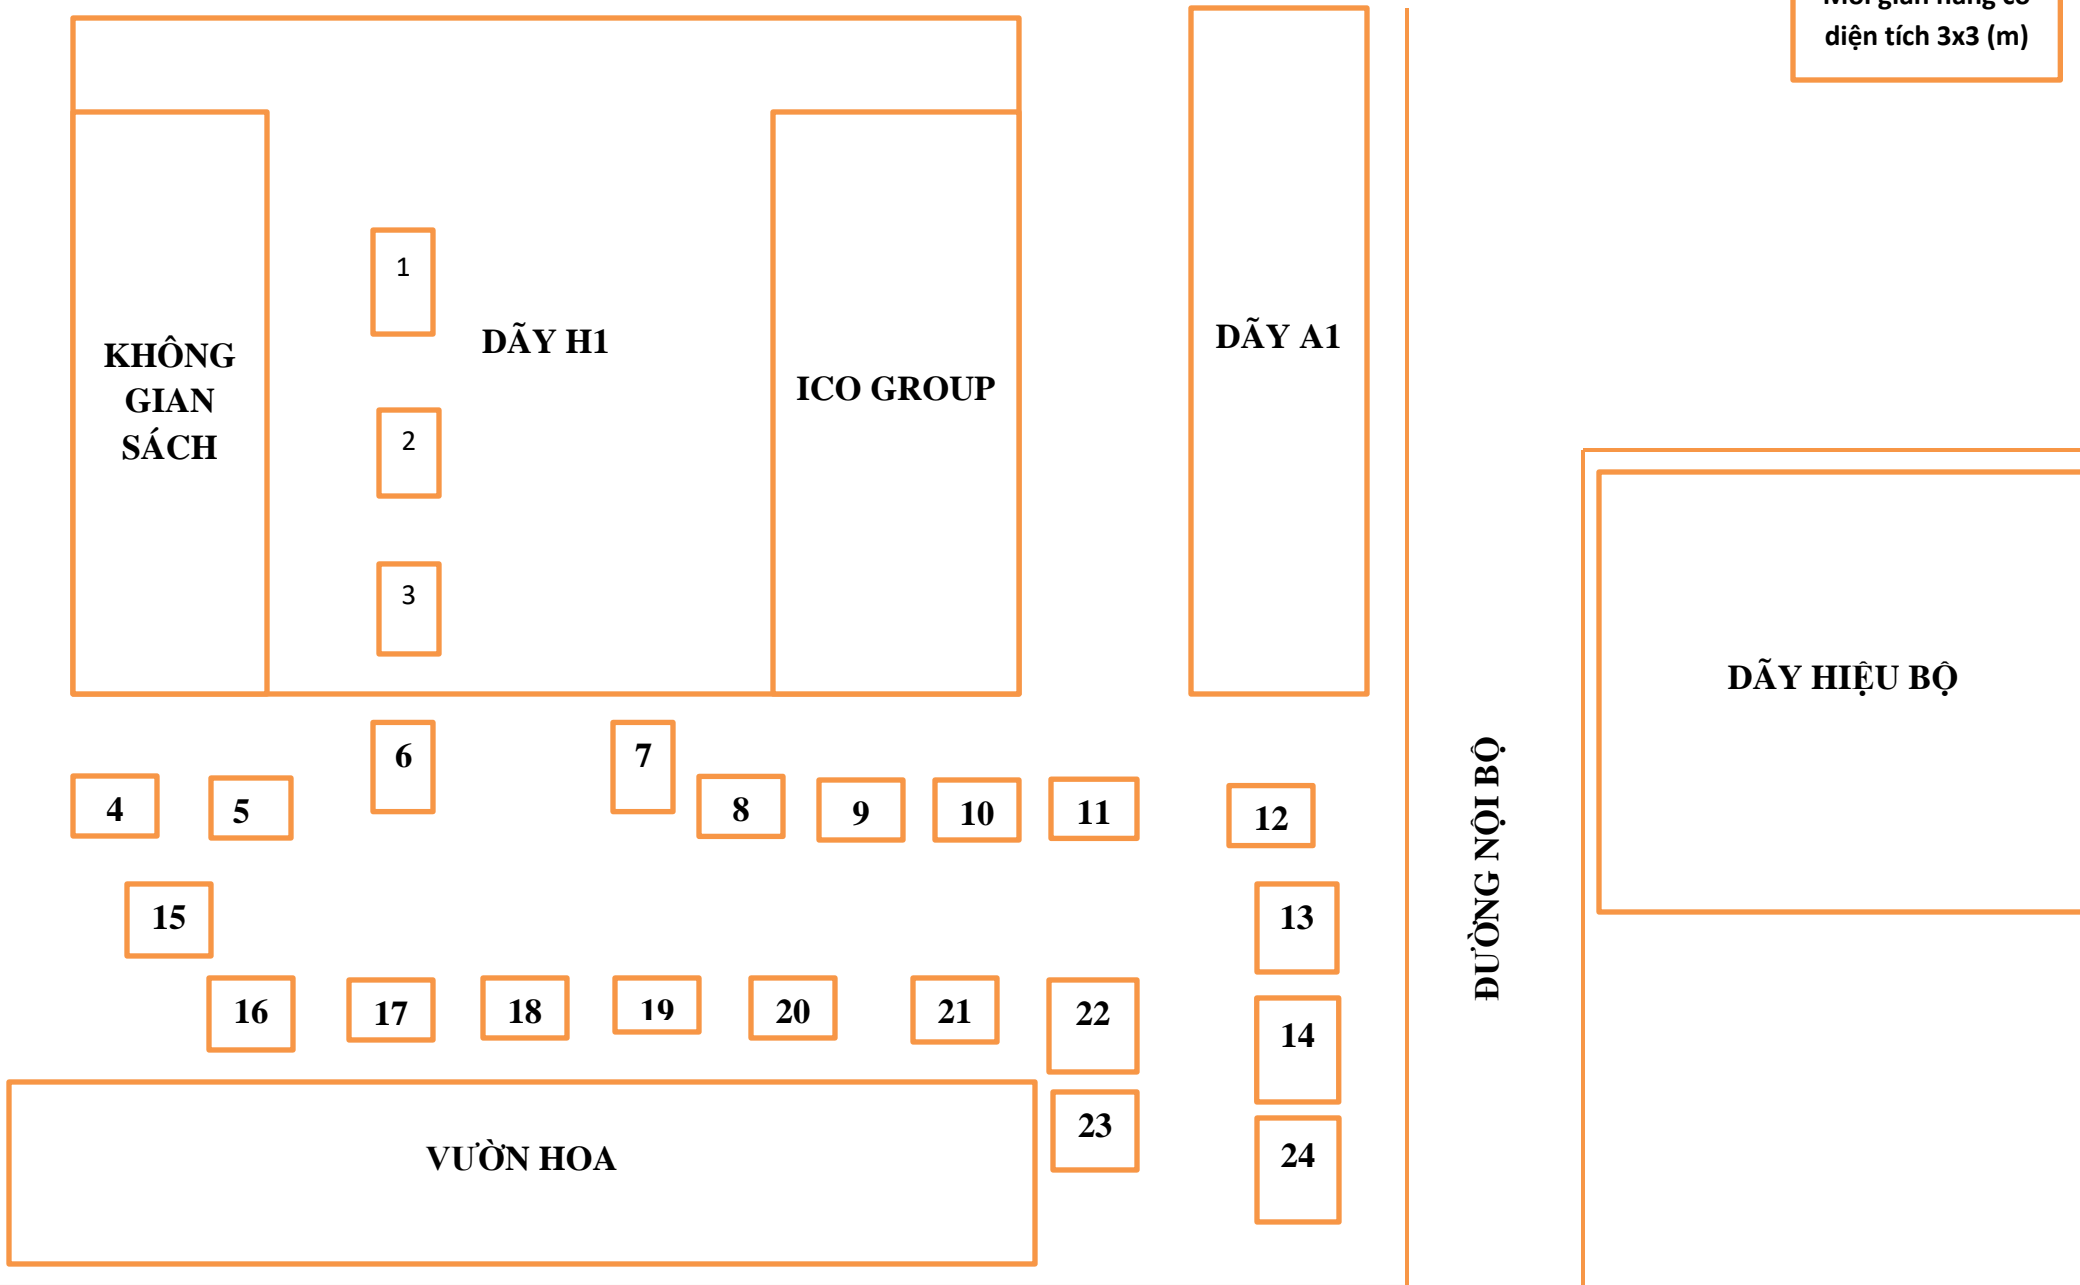

SƠ ĐỒ VỊ TRÍ TUYỂN DỤNG CỦA CÁC DOANH NGHIỆP

Mỗi gian hàng có diện tích 3x3 (m)

ĐƯỜNG NỘI BỘ

CỔNG B

Danh sách:

1. Công ty TNHH Xưởng giấy Chánh Dương
2. Công ty TNHH Giày Thông Dụng
3. Công Ty TNHH Polytex Far Eastern
4. Công ty TNHH MTV TM XNK GUANGYANG WORLDWIDE CORPORATION
5. Công ty Bohsing
6. Công ty TNHH Liên Doanh Nghị Phong
7. Công ty TNHH Thức ăn Thủy sản Newhope
8. Công ty cám gạo Honoroad
9. Công ty TNHH Tongwei Đồng Tháp
10. Công ty TNHH Lu Thai
11. Trung tâm Ngoại ngữ Úc Châu
12. Trung tâm Ngoại ngữ Âu Việt
13. Trường TH,THCS,THPT Trương Lai
14. Mầm non Tổ Ong Vàng
15. Tập đoàn Hoàng Anh Gia Lai
16. Tập đoàn Địa ốc Alibaba
17. Công ty TNHH MTV TM DV DL Đất Sen Hồng
18. Công ty CP Vĩnh Hoàn
19. Công ty TNHH Hùng Cá
20. Công ty TNHH Thủy sản Phát Tiến
21. Công ty Tiệp Phát & APANANO
22. Công ty TNHH Tân Huy Hoàng
23. Tập đoàn Hoa Sen
24. Công ty CPTP Bích Chi